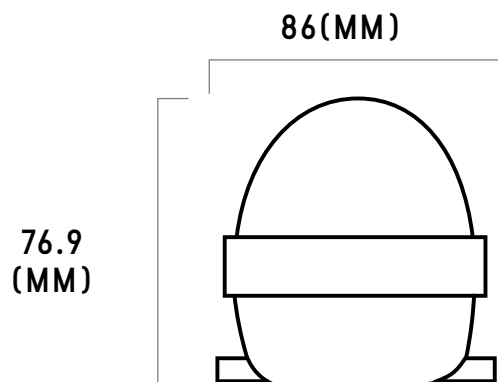

5520600

5520620

SEGURIDAD / BALIZA DESTELLANTE LED KE-60

DESCRIPCIÓN

- Nueva línea de Balizas de destello LED de gran intensidad, seguridad y calidad con bajo consumo.

CARACTERÍSTICAS

- Cuerpo termoplástico.
- Difusor transparente de color.
- Tipo Giratoria.
- Difusor Roja Amarilla.
- Lámpara LED.

DIMENSIONES

DATOS TÉCNICOS

Código	: 5520600 - 5520620
Modelo	: KE-60
Tensión nominal	: AC 200V
Frecuencia de alimentación	: 50
Corriente nominal	: 50 mA
Potencia de lámpara /	: 0,5W
Modulos / LED / Chips LED	
Grado de protección	: IP44
Grado IK	: 0.2
Cantidad de lámpara /	: 16 chip LED SMD
Modulo / LED / Chips LED	
Material	: ABS - PC
Color Material	: Difusor: Rojo - Amarillo
	: Cuerpo: Gris
Peso (Kg)	: 0.080