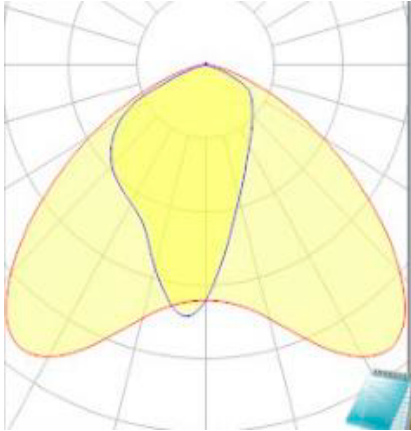

FOTOMETRÍA

WS00801