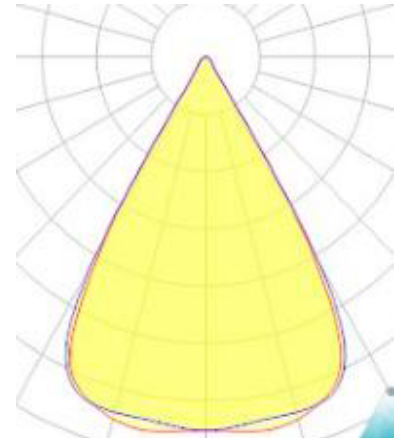

Código	Descripción	Potencia	Lúmenes	Eficiencia	TºColor	Corriente	Largo	Ancho	Alto	Peso
203004493	Proyector LED SMD	30W	3900lm	127lm/W	3000K	0.58A	302mm	240mm	63mm	2.6KG
203004494	Proyector LED SMD	30W	4050lm	135lm/W	4000K	0.58A	302mm	240mm	63mm	2.6KG
203004495	Proyector LED SMD	30W	4200lm	140lm/W	5000K	0.58A	302mm	240mm	63mm	2.6KG
203004496	Proyector LED SMD	50W	6500lm	130lm/W	3000K	0.96A	302mm	240mm	63mm	2.6KG
203004497	Proyector LED SMD	50W	6750lm	135lm/W	4000K	0.96A	302mm	240mm	63mm	2.6KG
203004498	Proyector LED SMD	50W	7000lm	140lm/W	5000K	0.96A	302mm	240mm	63mm	2.6KG
203004499	Proyector LED SMD	100W	13000lm	130lm/W	3000K	1.92A	390mm	332mm	77mm	4.4Kg
203004500	Proyector LED SMD	100W	13500lm	135lm/W	4000K	1.92A	390mm	332mm	77mm	4.4Kg
203004501	Proyector LED SMD	100W	14000lm	140lm/W	5000K	1.92A	390mm	332mm	77mm	4.4Kg
203004502	Proyector LED SMD	150W	19500lm	130lm/W	3000K	2.88A	433mm	328mm	77mm	5.4Kg
203004503	Proyector LED SMD	150W	20250lm	135lm/W	4000K	2.88A	433mm	328mm	77mm	5.4Kg
203004504	Proyector LED SMD	150W	21000lm	140lm/W	5000K	2.88A	433mm	328mm	77mm	5.4Kg
203004505	Proyector LED SMD	200W	26000lm	130lm/W	3000K	3.83A	471mm	395mm	87mm	6.8Kg
203004506	Proyector LED SMD	200W	27000lm	135lm/W	4000K	3.83A	471mm	395mm	87mm	6.8Kg
203004507	Proyector LED SMD	200W	28000lm	140lm/W	5000K	3.83A	471mm	395mm	87mm	6.8Kg
203004508	Proyector LED SMD	300W	39000lm	130lm/W	3000K	5.75A	538mm	465mm	96mm	9.1Kg
203004509	Proyector LED SMD	300W	40500lm	135lm/W	4000K	5.75A	538mm	465mm	96mm	9.1Kg
203004510	Proyector LED SMD	300W	42000lm	140lm/W	5000K	5.75A	538mm	465mm	96mm	9.1Kg

FOTOMETRÍA

WS00801

WS01601

WS01602 (Estándart)

WS01603

WS01604

WS01605

Westinghouse

LED

PROYECTOR LED SMD

DIMENSIONES

50W

100W

150W

200W

300W