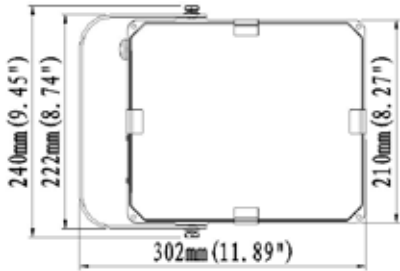

Código	Descripción	Potencia	Lúmenes	Eficiencia	TºColor	Corriente	Largo	Ancho	Alto	Peso
203004493	Proyector LED SMD	30W	3900lm	127lm/W	3000K	0.58A	302mm	240mm	63mm	2.6KG
203004494	Proyector LED SMD	30W	4050lm	135lm/W	4000K	0.58A	302mm	240mm	63mm	2.6KG
203004495	Proyector LED SMD	30W	4200lm	140lm/W	5000K	0.58A	302mm	240mm	63mm	2.6KG
203004496	Proyector LED SMD	50W	6500lm	130lm/W	3000K	0.96A	302mm	240mm	63mm	2.6KG
203004497	Proyector LED SMD	50W	6750lm	135lm/W	4000K	0.96A	302mm	240mm	63mm	2.6KG
203004498	Proyector LED SMD	50W	7000lm	140lm/W	5000K	0.96A	302mm	240mm	63mm	2.6KG
203004499	Proyector LED SMD	100W	13000lm	130lm/W	3000K	1.92A	390mm	332mm	77mm	4.4Kg
203004500	Proyector LED SMD	100W	13500lm	135lm/W	4000K	1.92A	390mm	332mm	77mm	4.4Kg
203004501	Proyector LED SMD	100W	14000lm	140lm/W	5000K	1.92A	390mm	332mm	77mm	4.4Kg
203004502	Proyector LED SMD	150W	19500lm	130lm/W	3000K	2.88A	433mm	328mm	77mm	5.4Kg
203004503	Proyector LED SMD	150W	20250lm	135lm/W	4000K	2.88A	433mm	328mm	77mm	5.4Kg
203004504	Proyector LED SMD	150W	21000lm	140lm/W	5000K	2.88A	433mm	328mm	77mm	5.4Kg
203004505	Proyector LED SMD	200W	26000lm	130lm/W	3000K	3.83A	471mm	395mm	87mm	6.8Kg
203004506	Proyector LED SMD	200W	27000lm	135lm/W	4000K	3.83A	471mm	395mm	87mm	6.8Kg
203004507	Proyector LED SMD	200W	28000lm	140lm/W	5000K	3.83A	471mm	395mm	87mm	6.8Kg
203004508	Proyector LED SMD	300W	39000lm	130lm/W	3000K	5.75A	538mm	465mm	96mm	9.1Kg
203004509	Proyector LED SMD	300W	40500lm	135lm/W	4000K	5.75A	538mm	465mm	96mm	9.1Kg
203004510	Proyector LED SMD	300W	42000lm	140lm/W	5000K	5.75A	538mm	465mm	96mm	9.1Kg

LED

PROYECTOR LED SMD

DIMENSIONES

50W

100W

150W

200W

300W