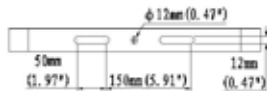

Código	Descripción	Potencia	Lúmenes	Eficiencia	TºColor	Corriente	Largo	Ancho	Alto	Peso
203004493	Proyector LED SMD	30W	3900lm	127lm/W	3000K	0.58A	302mm	240mm	63mm	2.6KG
203004494	Proyector LED SMD	30W	4050lm	135lm/W	4000K	0.58A	302mm	240mm	63mm	2.6KG
203004495	Proyector LED SMD	30W	4200lm	140lm/W	5000K	0.58A	302mm	240mm	63mm	2.6KG
203004496	Proyector LED SMD	50W	6500lm	130lm/W	3000K	0.96A	302mm	240mm	63mm	2.6KG
203004497	Proyector LED SMD	50W	6750lm	135lm/W	4000K	0.96A	302mm	240mm	63mm	2.6KG
203004498	Proyector LED SMD	50W	7000lm	140lm/W	5000K	0.96A	302mm	240mm	63mm	2.6KG
203004499	Proyector LED SMD	100W	13000lm	130lm/W	3000K	1.92A	390mm	332mm	77mm	4.4Kg
203004500	Proyector LED SMD	100W	13500lm	135lm/W	4000K	1.92A	390mm	332mm	77mm	4.4Kg
203004501	Proyector LED SMD	100W	14000lm	140lm/W	5000K	1.92A	390mm	332mm	77mm	4.4Kg
203004502	Proyector LED SMD	150W	19500lm	130lm/W	3000K	2.88A	433mm	328mm	77mm	5.4Kg
203004503	Proyector LED SMD	150W	20250lm	135lm/W	4000K	2.88A	433mm	328mm	77mm	5.4Kg
203004504	Proyector LED SMD	150W	21000lm	140lm/W	5000K	2.88A	433mm	328mm	77mm	5.4Kg
203004505	Proyector LED SMD	200W	26000lm	130lm/W	3000K	3.83A	471mm	395mm	87mm	6.8Kg
203004506	Proyector LED SMD	200W	27000lm	135lm/W	4000K	3.83A	471mm	395mm	87mm	6.8Kg
203004507	Proyector LED SMD	200W	28000lm	140lm/W	5000K	3.83A	471mm	395mm	87mm	6.8Kg
203004508	Proyector LED SMD	300W	39000lm	130lm/W	3000K	5.75A	538mm	465mm	96mm	9.1Kg
203004509	Proyector LED SMD	300W	40500lm	135lm/W	4000K	5.75A	538mm	465mm	96mm	9.1Kg
203004510	Proyector LED SMD	300W	42000lm	140lm/W	5000K	5.75A	538mm	465mm	96mm	9.1Kg

LED

PROYECTOR LED SMD

DIMENSIONES

50W

100W

150W

200W

300W