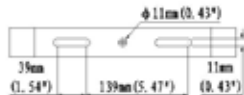

Código	Descripción	Potencia	Lúmenes	Eficiencia	TºColor	Corriente	Largo	Ancho	Alto	Peso
203004493	Proyector LED SMD	30W	3900lm	127lm/W	3000K	0.58A	302mm	240mm	63mm	2.6KG
203004494	Proyector LED SMD	30W	4050lm	135lm/W	4000K	0.58A	302mm	240mm	63mm	2.6KG
203004495	Proyector LED SMD	30W	4200lm	140lm/W	5000K	0.58A	302mm	240mm	63mm	2.6KG
203004496	Proyector LED SMD	50W	6500lm	130lm/W	3000K	0.96A	302mm	240mm	63mm	2.6KG
203004497	Proyector LED SMD	50W	6750lm	135lm/W	4000K	0.96A	302mm	240mm	63mm	2.6KG
203004498	Proyector LED SMD	50W	7000lm	140lm/W	5000K	0.96A	302mm	240mm	63mm	2.6KG
203004499	Proyector LED SMD	100W	13000lm	130lm/W	3000K	1.92A	390mm	332mm	77mm	4.4Kg
203004500	Proyector LED SMD	100W	13500lm	135lm/W	4000K	1.92A	390mm	332mm	77mm	4.4Kg
203004501	Proyector LED SMD	100W	14000lm	140lm/W	5000K	1.92A	390mm	332mm	77mm	4.4Kg
203004502	Proyector LED SMD	150W	19500lm	130lm/W	3000K	2.88A	433mm	328mm	77mm	5.4Kg
203004503	Proyector LED SMD	150W	20250lm	135lm/W	4000K	2.88A	433mm	328mm	77mm	5.4Kg
203004504	Proyector LED SMD	150W	21000lm	140lm/W	5000K	2.88A	433mm	328mm	77mm	5.4Kg
203004505	Proyector LED SMD	200W	26000lm	130lm/W	3000K	3.83A	471mm	395mm	87mm	6.8Kg
203004506	Proyector LED SMD	200W	27000lm	135lm/W	4000K	3.83A	471mm	395mm	87mm	6.8Kg
203004507	Proyector LED SMD	200W	28000lm	140lm/W	5000K	3.83A	471mm	395mm	87mm	6.8Kg
203004508	Proyector LED SMD	300W	39000lm	130lm/W	3000K	5.75A	538mm	465mm	96mm	9.1Kg
203004509	Proyector LED SMD	300W	40500lm	135lm/W	4000K	5.75A	538mm	465mm	96mm	9.1Kg
203004510	Proyector LED SMD	300W	42000lm	140lm/W	5000K	5.75A	538mm	465mm	96mm	9.1Kg

LED

PROYECTOR LED SMD

DIMENSIONES

50W

100W

150W

200W

300W