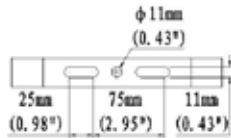

Código	Descripción	Potencia	Lúmenes	Eficiencia	TºColor	Corriente	Largo	Ancho	Alto	Peso
203004493	Proyector LED SMD	30W	3900lm	127lm/W	3000K	0.58A	302mm	240mm	63mm	2.6KG
203004494	Proyector LED SMD	30W	4050lm	135lm/W	4000K	0.58A	302mm	240mm	63mm	2.6KG
203004495	Proyector LED SMD	30W	4200lm	140lm/W	5000K	0.58A	302mm	240mm	63mm	2.6KG
203004496	Proyector LED SMD	50W	6500lm	130lm/W	3000K	0.96A	302mm	240mm	63mm	2.6KG
203004497	Proyector LED SMD	50W	6750lm	135lm/W	4000K	0.96A	302mm	240mm	63mm	2.6KG
203004498	Proyector LED SMD	50W	7000lm	140lm/W	5000K	0.96A	302mm	240mm	63mm	2.6KG
203004499	Proyector LED SMD	100W	13000lm	130lm/W	3000K	1.92A	390mm	332mm	77mm	4.4Kg
203004500	Proyector LED SMD	100W	13500lm	135lm/W	4000K	1.92A	390mm	332mm	77mm	4.4Kg
203004501	Proyector LED SMD	100W	14000lm	140lm/W	5000K	1.92A	390mm	332mm	77mm	4.4Kg
203004502	Proyector LED SMD	150W	19500lm	130lm/W	3000K	2.88A	433mm	328mm	77mm	5.4Kg
203004503	Proyector LED SMD	150W	20250lm	135lm/W	4000K	2.88A	433mm	328mm	77mm	5.4Kg
203004504	Proyector LED SMD	150W	21000lm	140lm/W	5000K	2.88A	433mm	328mm	77mm	5.4Kg
203004505	Proyector LED SMD	200W	26000lm	130lm/W	3000K	3.83A	471mm	395mm	87mm	6.8Kg
203004506	Proyector LED SMD	200W	27000lm	135lm/W	4000K	3.83A	471mm	395mm	87mm	6.8Kg
203004507	Proyector LED SMD	200W	28000lm	140lm/W	5000K	3.83A	471mm	395mm	87mm	6.8Kg
203004508	Proyector LED SMD	300W	39000lm	130lm/W	3000K	5.75A	538mm	465mm	96mm	9.1Kg
203004509	Proyector LED SMD	300W	40500lm	135lm/W	4000K	5.75A	538mm	465mm	96mm	9.1Kg
203004510	Proyector LED SMD	300W	42000lm	140lm/W	5000K	5.75A	538mm	465mm	96mm	9.1Kg

LED

PROYECTOR LED SMD

DIMENSIONES

50W

100W

150W

200W

300W