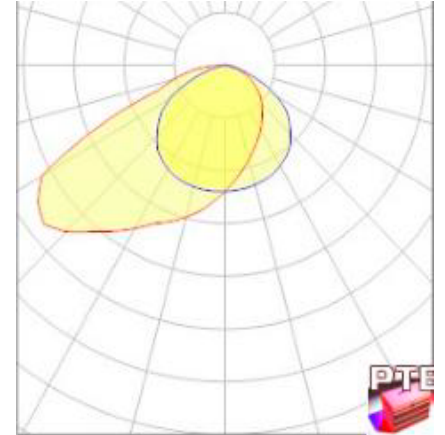

WS01602 (Estándart)