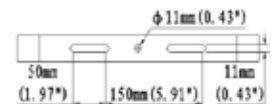

Código	Descripción	Potencia	Lúmenes	Eficiencia	TºColor	Corriente	Largo	Ancho	Alto	Peso
203004493	Proyector LED SMD	30W	3900lm	127lm/W	3000K	0.58A	302mm	240mm	63mm	2.6KG
203004494	Proyector LED SMD	30W	4050lm	135lm/W	4000K	0.58A	302mm	240mm	63mm	2.6KG
203004495	Proyector LED SMD	30W	4200lm	140lm/W	5000K	0.58A	302mm	240mm	63mm	2.6KG
203004496	Proyector LED SMD	50W	6500lm	130lm/W	3000K	0.96A	302mm	240mm	63mm	2.6KG
203004497	Proyector LED SMD	50W	6750lm	135lm/W	4000K	0.96A	302mm	240mm	63mm	2.6KG
203004498	Proyector LED SMD	50W	7000lm	140lm/W	5000K	0.96A	302mm	240mm	63mm	2.6KG
203004499	Proyector LED SMD	100W	13000lm	130lm/W	3000K	1.92A	390mm	332mm	77mm	4.4Kg
203004500	Proyector LED SMD	100W	13500lm	135lm/W	4000K	1.92A	390mm	332mm	77mm	4.4Kg
203004501	Proyector LED SMD	100W	14000lm	140lm/W	5000K	1.92A	390mm	332mm	77mm	4.4Kg
203004502	Proyector LED SMD	150W	19500lm	130lm/W	3000K	2.88A	433mm	328mm	77mm	5.4Kg
203004503	Proyector LED SMD	150W	20250lm	135lm/W	4000K	2.88A	433mm	328mm	77mm	5.4Kg
203004504	Proyector LED SMD	150W	21000lm	140lm/W	5000K	2.88A	433mm	328mm	77mm	5.4Kg
203004505	Proyector LED SMD	200W	26000lm	130lm/W	3000K	3.83A	471mm	395mm	87mm	6.8Kg
203004506	Proyector LED SMD	200W	27000lm	135lm/W	4000K	3.83A	471mm	395mm	87mm	6.8Kg
203004507	Proyector LED SMD	200W	28000lm	140lm/W	5000K	3.83A	471mm	395mm	87mm	6.8Kg
203004508	Proyector LED SMD	300W	39000lm	130lm/W	3000K	5.75A	538mm	465mm	96mm	9.1Kg
203004509	Proyector LED SMD	300W	40500lm	135lm/W	4000K	5.75A	538mm	465mm	96mm	9.1Kg
203004510	Proyector LED SMD	300W	42000lm	140lm/W	5000K	5.75A	538mm	465mm	96mm	9.1Kg

LED

PROYECTOR LED SMD

DIMENSIONES

50W

100W

150W

200W

300W