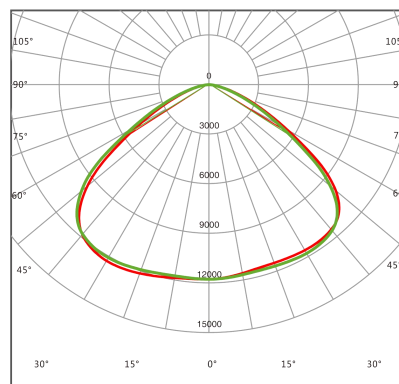

(120°) Óptica a estándar