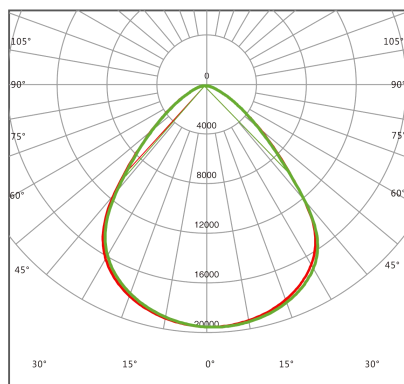

(90°) Óptica a Pedido