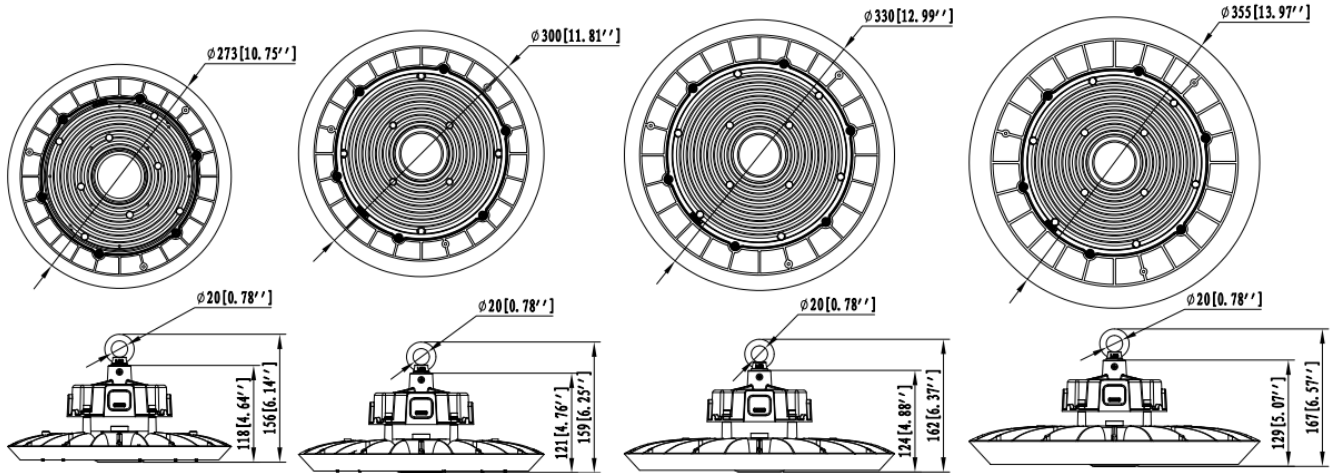

DESCRIPCIÓN MÉCANICA

Material :Aleación de aluminio - Lente óptica de policarbonato.
 IP :65
 IK :08
 Color :Negro (RAL9017)
 Montaje :Colgante; A muro (a pedido)
 Peso :1,8Kg | 2,0Kg | 2,3Kg | 2,6Kg |

Código	Descripción	Potencia	Lúmenes	Eficiencia	T°Color	Diámetro	Alto	Peso
II203010105	CAMPANA LED UFO IV #80180	100W	20000Lm	200Lm/W	4000K	273mm	156mm	1,8Kg
II203010107	CAMPANA LED UFO IV #80182	150W	30000Lm	200Lm/W	4000K	300mm	159mm	2,0Kg
II203010109	CAMPANA LED UFO IV #80184	200W	40000Lm	200Lm/W	4000K	330mm	162mm	2,9Kg
II203010111	CAMPANA LED UFO IV #80186	240W	48000Lm	200Lm/W	4000K	355mm	167mm	3,2Kg
II203010106	CAMPANA LED UFO IV #80181 + KIT EMERG	100W	20000Lm	200Lm/W	4000K	273mm	242,3mm	4,2Kg
II203010108	CAMPANA LED UFO IV #80183 + KIT EMERG	150W	30000Lm	200Lm/W	4000K	300mm	245,8mm	4,9Kg
II203010110	CAMPANA LED UFO IV #80185 + KIT EMERG	200W	40000Lm	200Lm/W	4000K	330mm	249,2mm	5,4Kg
II203010112	CAMPANA LED UFO IV #80187 + KIT EMERG	240W	48000Lm	200Lm/W	4000K	355mm	253,8mm	5,8Kg

FOTOMETRÍAS**Ángulo de apertura para luminarias 100W - 240W****(60°) Óptica a Pedido****(90°) Óptica a Pedido****(120°) Óptica a estándar**

Westinghouse

LED

CAMPANA LED UFO IV

OPCIONES DE MONTAJE

Colgante
(estándar)

Montaje a
Techo / Muro

VERSIONES DISPONIBLES

SIN KIT: 100W / 150W / 200W / 240W

CON KIT: 100W / 150W / 200W / 240W

Westinghouse

LED

CAMPANA LED UFO IV

DIMENSIONES LUMINARIA