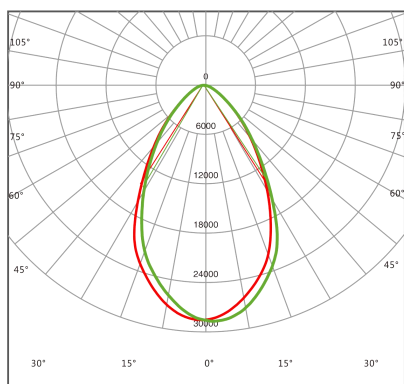

ACCESORIOS (OPCIONALES)

Código Descripción

II203010117	SENSOR DE MICROONDAS PARA UFO IV 100-200W
II203010118	CONTROL REMOTO PARA SENSOR DE MICROONDAS UFO IV
II203010119	PANTALLA PC PARA UFO IV 100W
II203010120	PANTALLA PC PARA UFO IV 150W
II203010121	PANTALLA PC PARA UFO IV 200W
II203010122	PANTALLA PC PARA UFO IV 240W

FOTOMETRÍAS

Ángulo de apertura para luminarias 100W - 240W

(60°) Óptica a Pedido