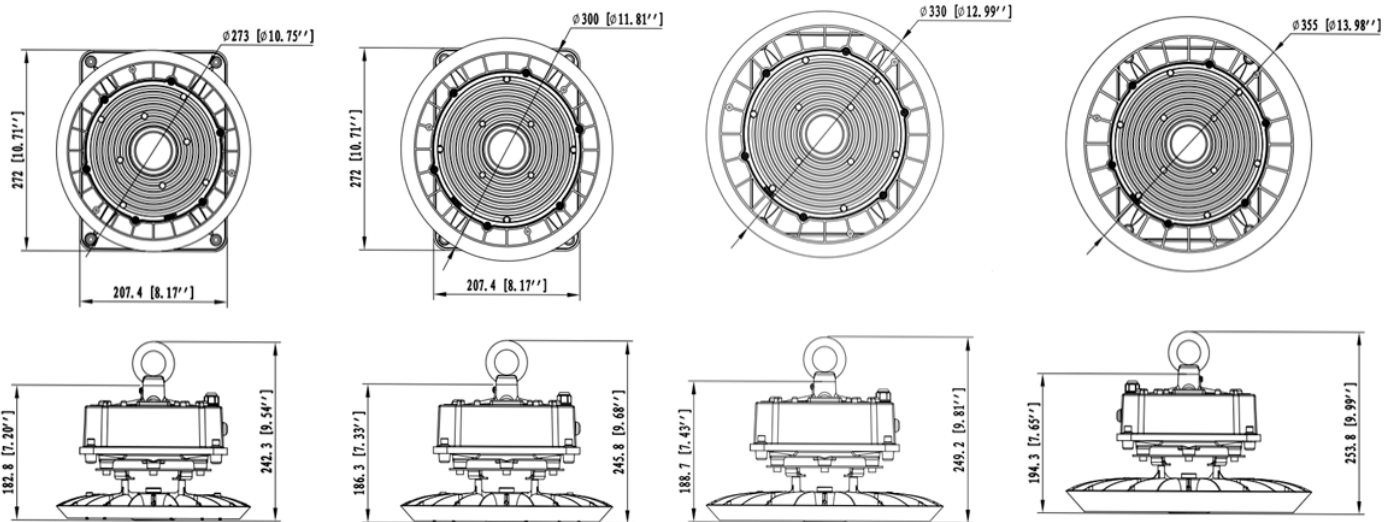

100W

150W

200W

240W