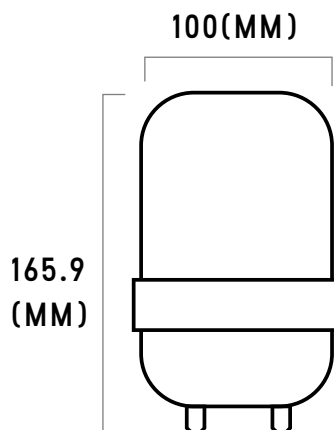

5500600

5500620

SEGURIDAD / BALIZA GIRATORIA LED KE-0130

DESCRIPCIÓN

- Nueva línea de Balizas LED de gran intensidad, seguridad y calidad con bajo consumo.

CARACTERÍSTICAS

- Cuerpo termoplástico.
- Difusor transparente de color.
- Tipo Giratoria.
- Difusor Rojo - Amarilla.
- Lámpara LED.

DIMENSIONES

DATOS TÉCNICOS

Código	:	5500600 - 5500620
Modelo	:	KE-130
Tensión nominal	:	AC 200V
Frecuencia de alimentación	:	50
Corriente nominal	:	50Ma
Potncia de lámpara /	:	0,5W
Modulos / LED / Chips LED		
Grado de protección	:	IP44
Grado IK	:	0.2
Cantidad de lámpara /	:	30 chip LED SMD
Modulo / LED / Chips LED		
Material	:	ABS - PC
Color Material	:	Difusor: Rojo - Amarillo Cuerpo: Gris
Peso (Kg)	:	0.175